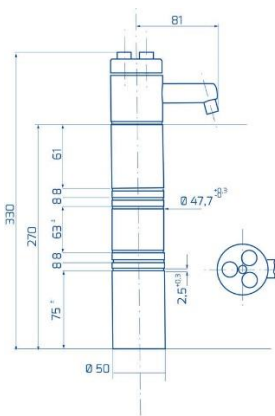

Uds k nningst rn 3-vejs Rustfri for Drikkevandsk ler m. sodavandsfunktion

I forbindelse med drikkevandsk lere for indbygning er valget af en uds k nningshane vigtig.

Ved Drikkevandsk lere med sodavandsfunktion er det vigtigt at materialer i kontakt med vandet er udf rt i Rustfrit st l.

TEKNISKE DATA:

Vandtilslutning: 6 / 8 mm
Materiale: Rustfri st l /krom
Maks arbejdstryk: 5 bar

Fordele ved 3-vejs Uds k nningst rn

1. Rustfri st l / forkromet
2. Moderne og stilren design.
3. Let montage.
4. Kan bruges til de fleste typer indbyggede drikkevandsk lere.
5. Velegnet til drikkevandsk lere med sodavandsfunktion.
6. Tryknap betjening
7. 3-vejs dvs. t pning af koldt vand, sodavand og alm. vand er muligt i en og samme hane