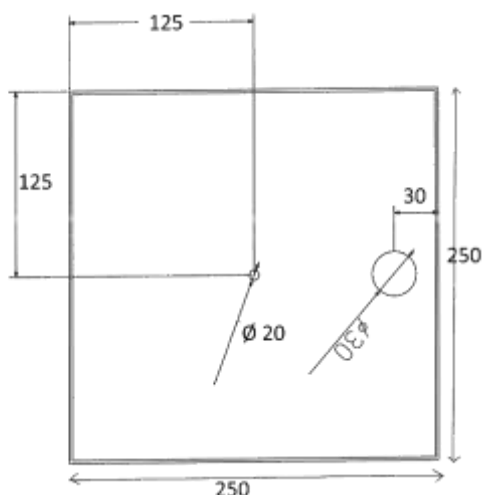

Rustfri Drypbakke med indsat hane til Drikkevandskøler

Ved indbygning af drikkevandskølere er det ikke altid muligt at gøre dette i forbindelse med f.eks. en vask, men hvor der er mulighed for tilslutning til et afløb.

TEKNISKE DATA:

Mål: B: 250 x D:250 cm
Materiale: Rustfri stål AISI304
Overflade: Børstet
Afløb: For 8mm slange

EKSTRAUDSTYR

- 1-vejs rustfri udskænkingshane
- 2-vejs udskænkingshane
- 8mm quickkobling for afløb
- 8 mm slange for afløb