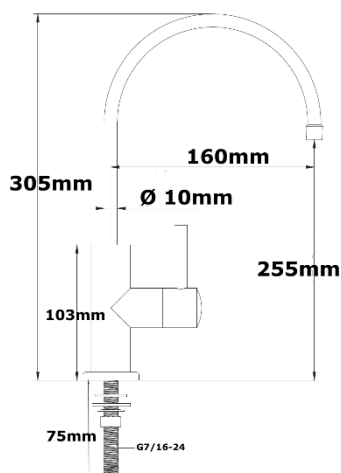

Udskænkningshane 1 vejs Rustfri for Drikkevandskøler

I forbindelse med indbygning af en drikkevandskøler er der også være brug for et udskænkningsted.

Ofte bliver en drikkevandskøler indsat i et allerede eksisterende køkkenskab, hvor der også er en vask hvor udskænkningshanen bliver sat ved siden af det eksisterende blandingsbatteri.

TEKNISKE DATA:

Vandtilslutning: 7/16 - 24
Materiale: Rustfri stål (AISI304)
Maks arbejdsstryk: 4 bar
Tilslutning: 7/16-24

EKSTRAUDSTYR:

7/16-24x1/2" messing nippelmuffe,
7/16-24x3/8" rustfri nippelmuffe
7/16- 24x 1/4" Quickkobling
7/16-24x8mm Quickkobling