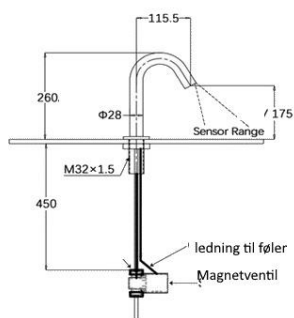

TEKNISKE DATA:

Vandtilslutning: 8mm
Materiale: Rustfri stål (AISI 304)
Maks arbejdsstryk: 6 bar
Strømforsyning: 2 x CR123 (3v Lithium Batteri)

Ekstraudstyr:

Slange / quickkoblinger for tilslutning til drikkevandskøleren.
Waterblock sikkerhedsventil