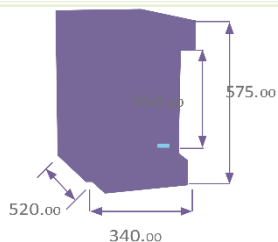

### TEKNISKE DATA:

Vandtilslutning: 3/8", 3-4 bar, trykregulator påkrævet.  
El: 230 vac m jord. 300 W  
Kapacitet: 80 liter/timen  $\Delta T$ : 10°C  
Størrelse: H:59, B: 34, D: 52 cm /35 kg.