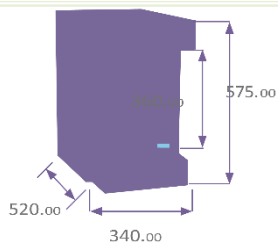

Som ekstraudstyr kan RDC 160V leveres med mineralvandsfunktion og TBS UV vandbehandling..

TEKNISKE DATA:

Vandtilslutning: 3/8", 3-4 bar, trykregulator påkrævet.
 El: 230 vac m jord. 300 W
 Kapacitet: 80-120 liter/timen ΔT : 10°C
 Størrelse: H:59, B: 34, D: 52 cm /35 kg.